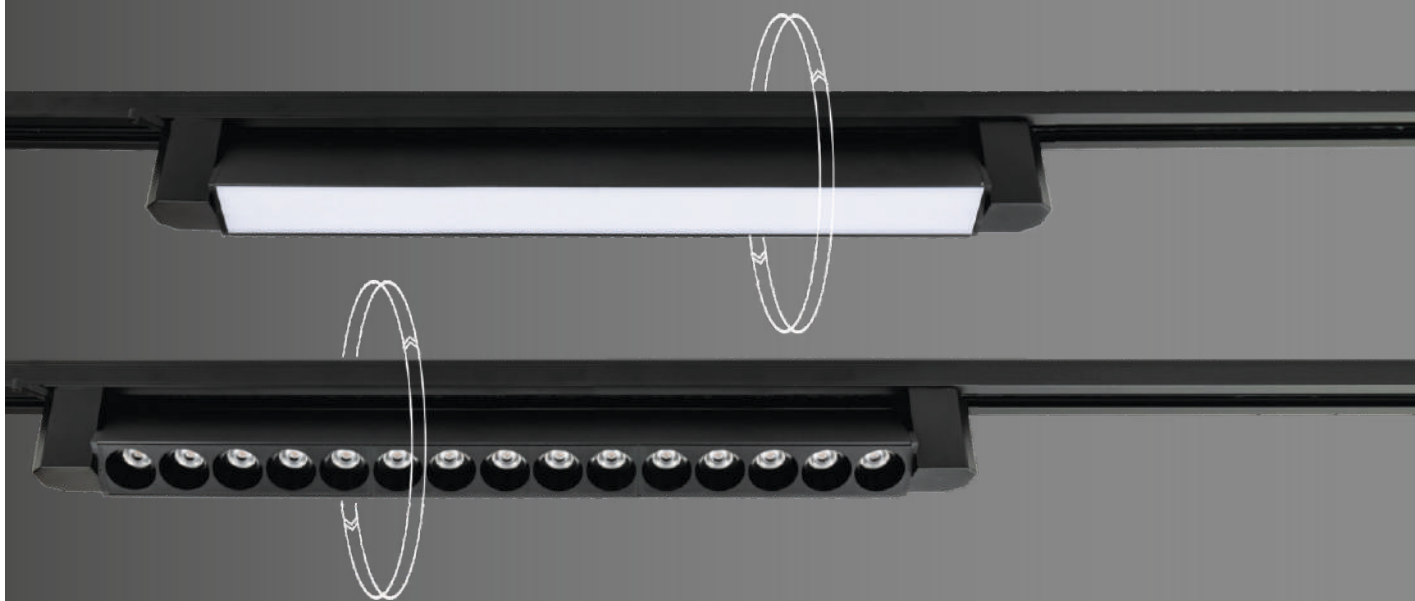

MONOLIT 20W/30W

ТЕМПЕРАТУРА СВЕЧЕНИЯ:
4000K (НЕЙТРАЛЬНЫЙ БЕЛЫЙ СВЕТ)

СВЕТОВОЙ ПОТОК:
1800lm/2700lm

УГОЛ РАССЕЙВАНИЯ:
120°

ИНДЕКС ЦВЕТОПЕРЕДАЧИ:
CRI (Ra) ≥ 90

УГОЛ ПОВОРОТА:
180°

РАБОЧЕЕ НАПРЯЖЕНИЕ:
220V

БЛОК ПИТАНИЯ:
ВСТРОЕННЫЙ

20W

↔ 335mm

↑↓ 34mm

H 46mm

30W

↔ 470mm

↑↓ 34mm

H 46mm